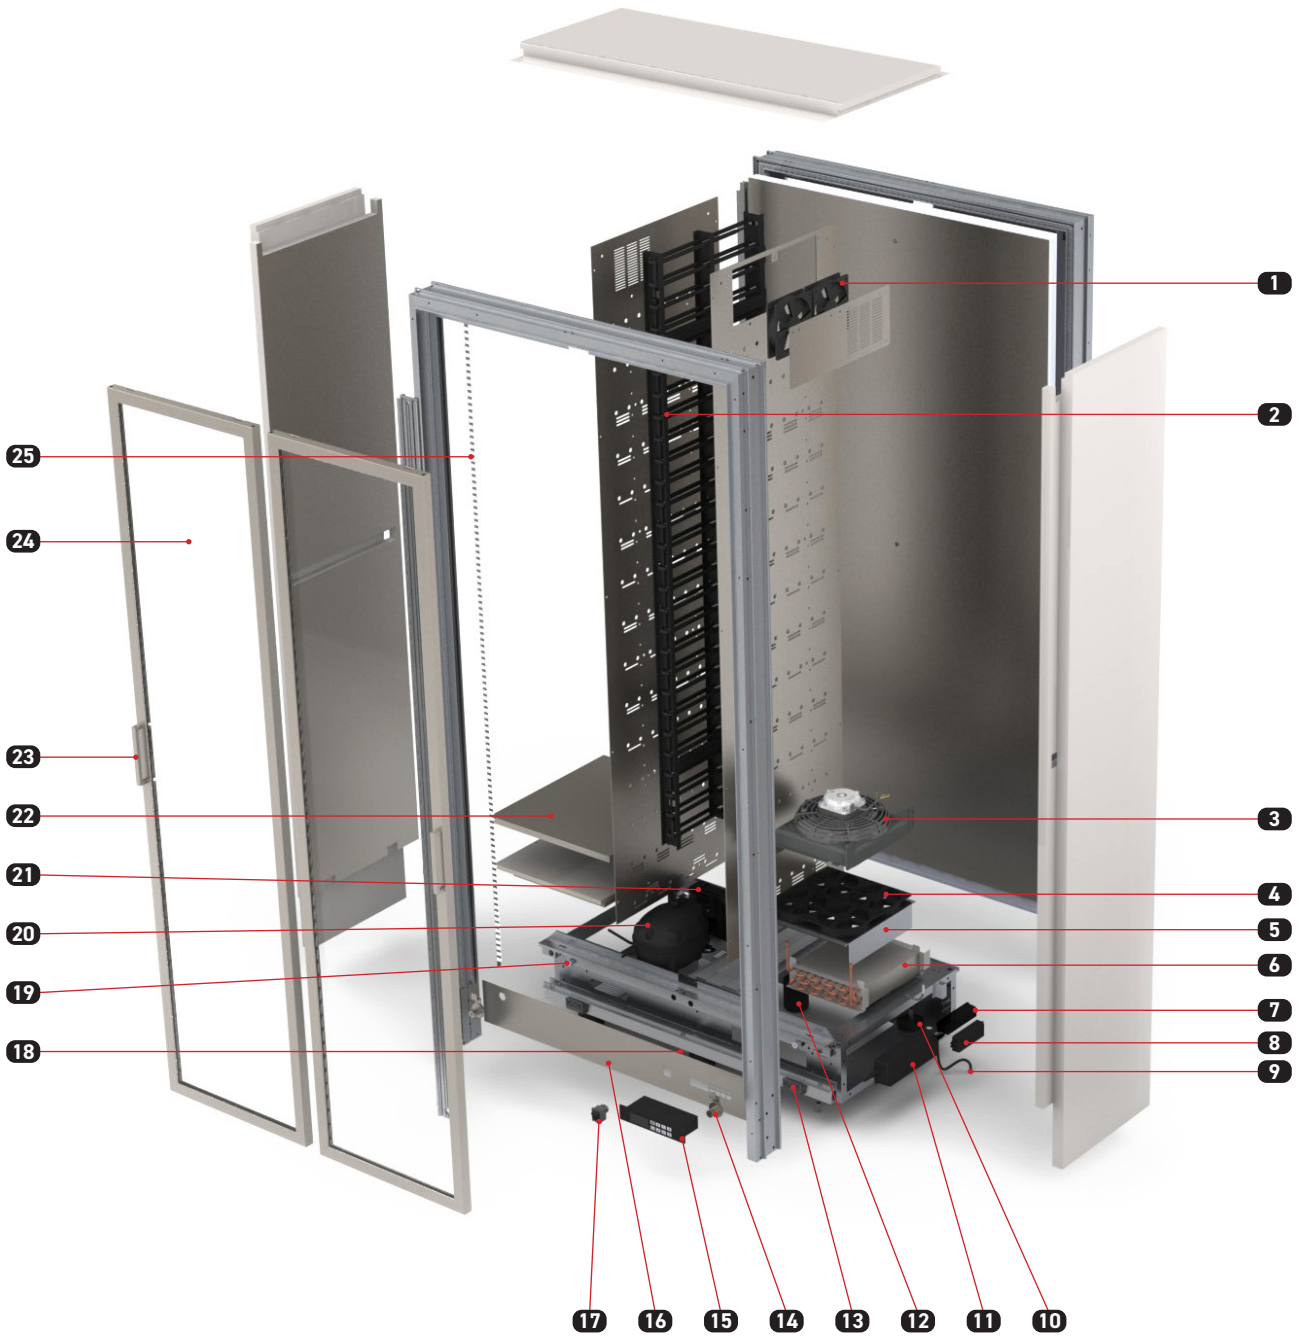

EXPO

Exploded view - Parete Vino / Mod (1\*)

Code

<b>1</b> Z-CE-VN-12-120	<b>6</b> Z-CE-CDR...-C	<b>11</b> Z-CE-AL...	<b>16</b> Z1-FG-P-A-FC2	<b>21</b> Z-CE-INV13-230
<b>2</b> Z-CE-EVSR01	<b>7</b> Z-CE-AL-12-...	<b>12</b> Z-FE-PD60...	<b>17</b> Z-CE-INTBN2230	<b>22</b> Z1-FG-P-A-PF...
<b>3</b> Z-CE-CDR...-MV	<b>8</b> Z-CE-LEDCONT9	<b>13</b> Z1-FG-P-CER	<b>18</b> Z-FE-PD6X17	<b>23</b> Z-FE-MAN...
<b>4</b> Z-CE-VN-12-120-2	<b>9</b> Z-CE-CAVAL...	<b>14</b> Z-FE-SER11	<b>19</b> Z-FE-MAGNET...	<b>24</b> Z-S-P-APA...
<b>5</b> Z-S-PVC	<b>10</b> Z-CE-TERDIG04S	<b>15</b> Z-CE-TERDIG11...	<b>20</b> Z-CE-CPR...	<b>25</b> Z-CE-LED...