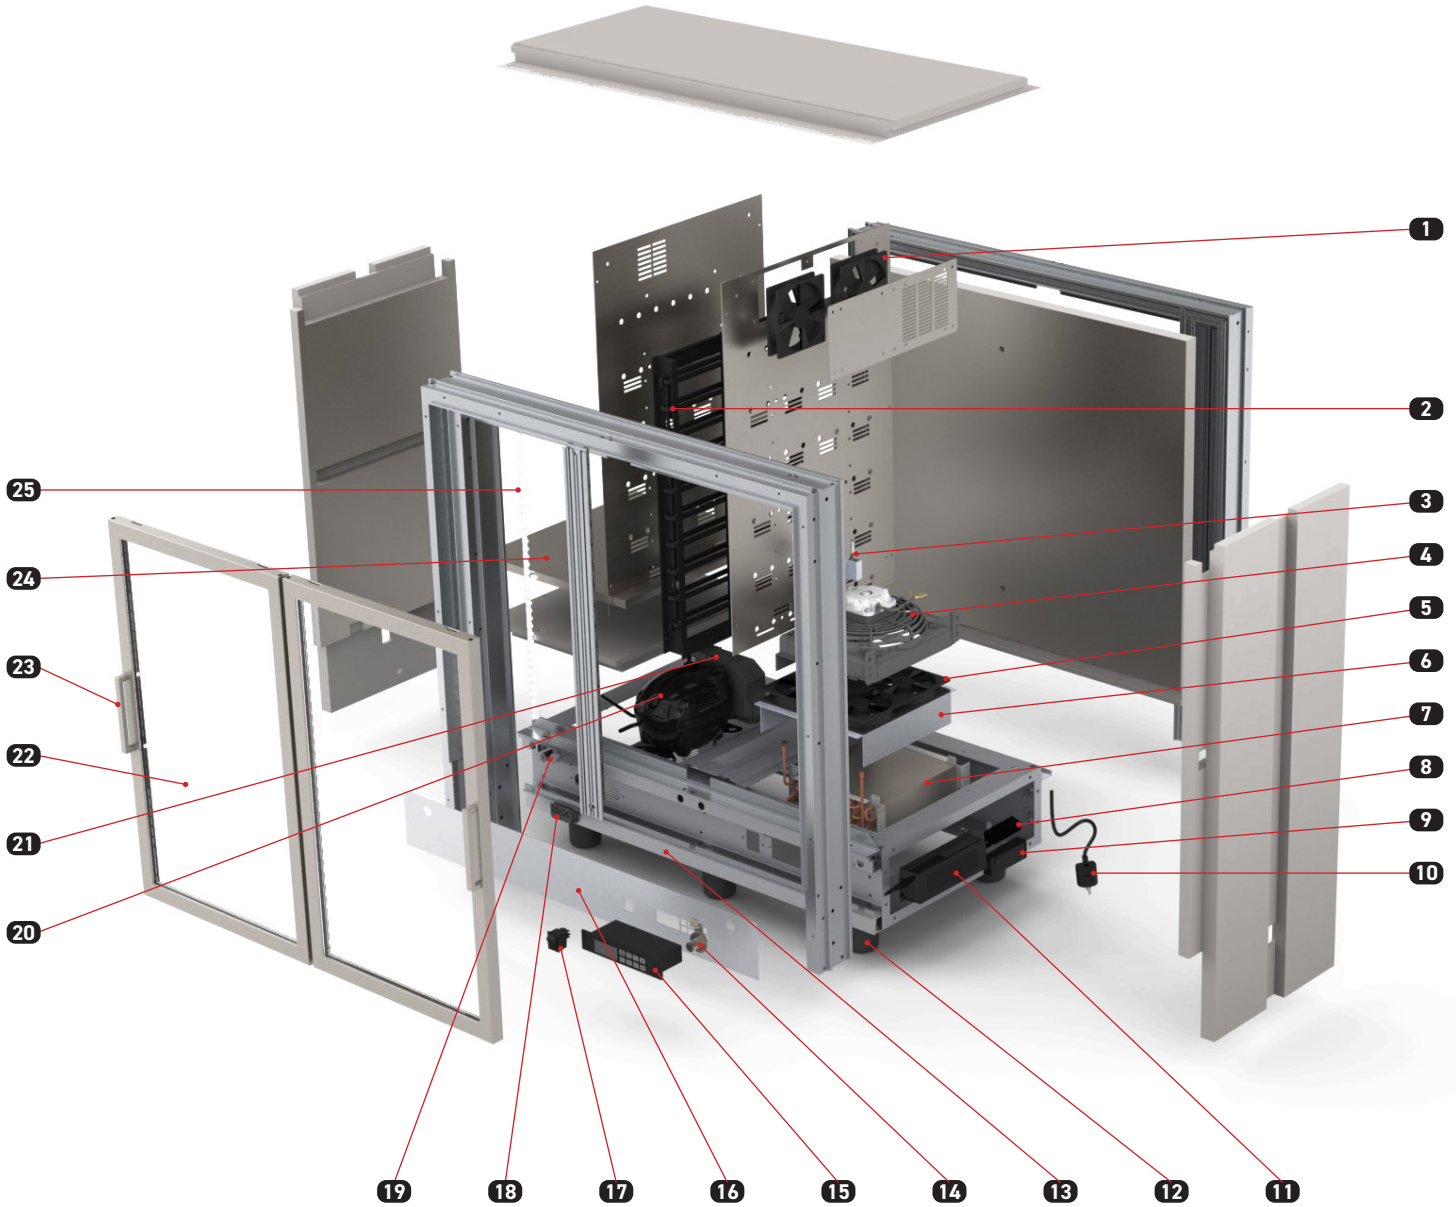

EXPO

Exploded view - Parete Vino / Mod (2\*)

Code

<b>1</b> Z-CE-VN-12-080	<b>6</b> Z-S-PVC	<b>11</b> Z-CE-AL...	<b>16</b> Z1-FG-P-A-FC2	<b>21</b> Z-CE-INV13-230
<b>2</b> Z-CE-EVSR02	<b>7</b> Z-CE-CDR...-C	<b>12</b> Z-FE-PD60...	<b>17</b> Z-CE-INTBN2230	<b>22</b> Z-S-P-APD...
<b>3</b> Z-CE-TERDIG04S	<b>8</b> Z-CE-AL-12...	<b>13</b> Z-FE-PD6X17	<b>18</b> Z1-FG-P-CER	<b>23</b> Z-FE-MAN3...
<b>4</b> Z-CE-CDR...-MV	<b>9</b> Z-CE-LEDCONT9	<b>14</b> Z-FE-SER11	<b>19</b> Z-FE-MAGNET...	<b>24</b> Z1-FG-P-A-PF...
<b>5</b> Z-CE-VN-12-120-2	<b>10</b> Z-CE-CAVAL...	<b>15</b> Z-CE-TERDIG11...	<b>20</b> Z-CE-CPR...	<b>25</b> Z-CE-LED...