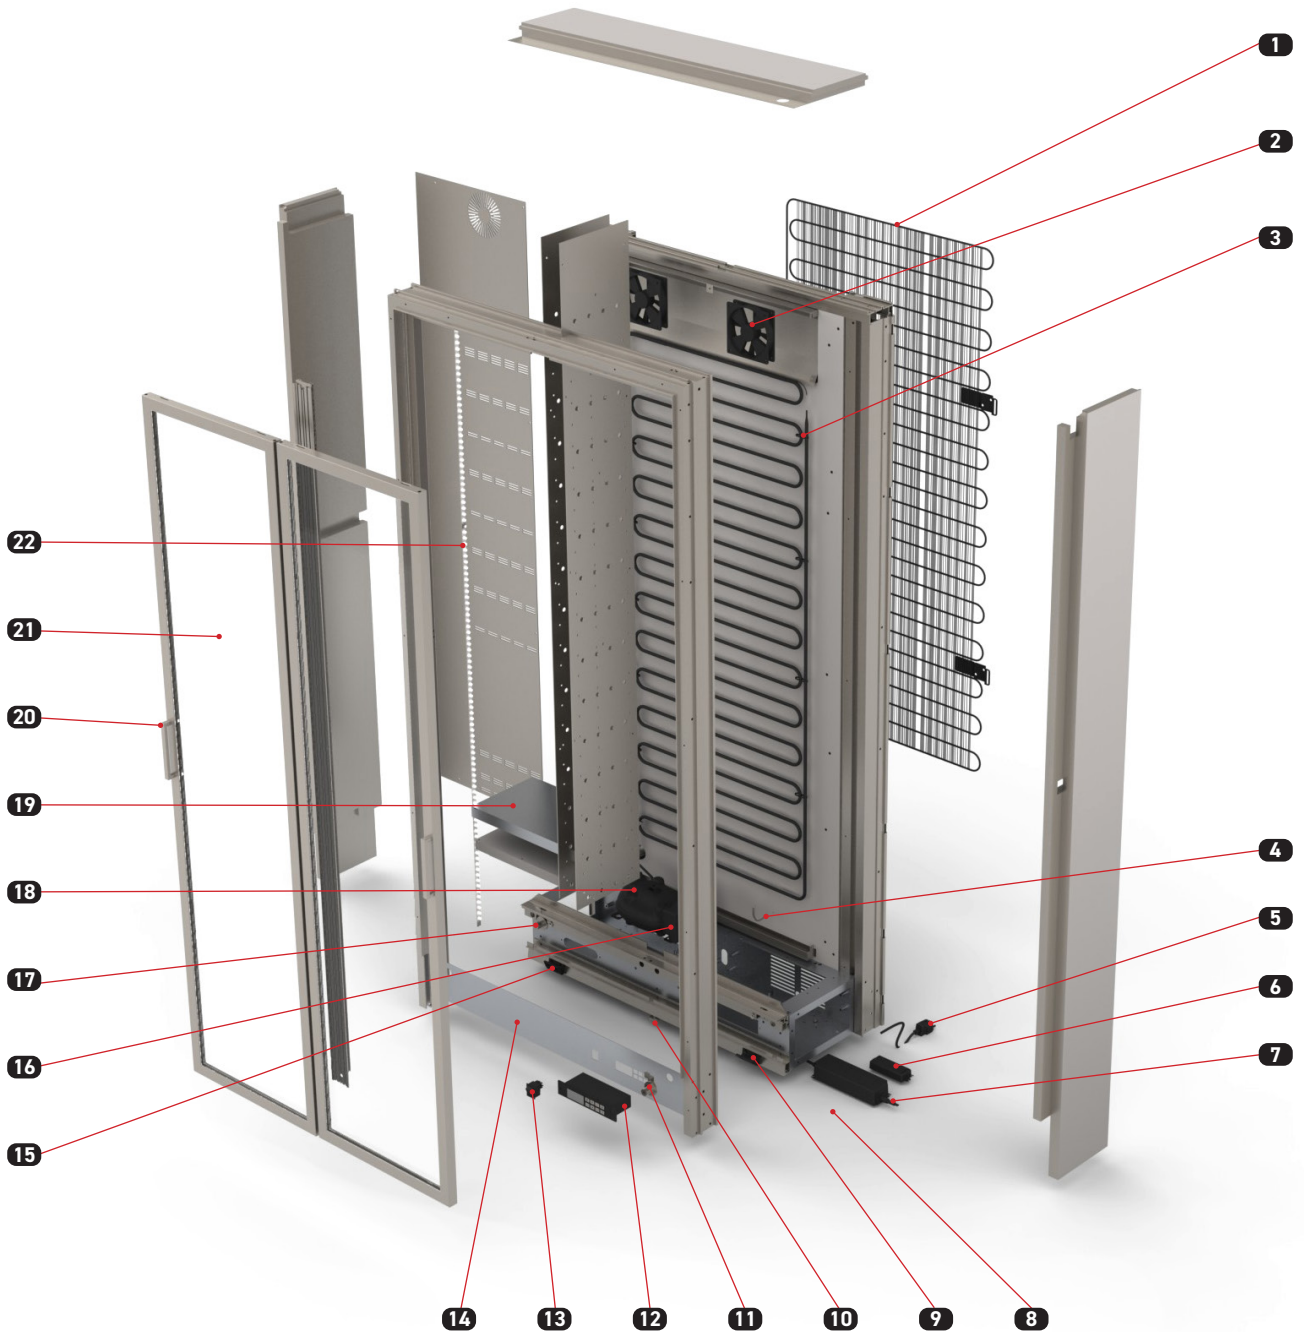

EXPO

Exploded view - Parete Vino / Mod H (1\*)

Code

<b>1</b> Z-CE-CDR03	<b>6</b> Z-CE-LEDCONT9	<b>11</b> Z-FE-SER11	<b>16</b> Z-CE-INV14-230	<b>21</b> Z-S-P-APA...
<b>2</b> Z-CE-VN-12-120	<b>7</b> Z-CE-AL-...	<b>12</b> Z-CE-TERDIG11-...	<b>17</b> Z-FE-MAGNET...	<b>22</b> Z-CE-LED...
<b>3</b> Z-CE-EVSR03	<b>8</b> Z-CE-AL-12-...	<b>13</b> Z-CE-INTBN2230	<b>18</b> Z-CE-CPR14-230-INV	
<b>4</b> Z-CE-TERDIG04S	<b>9</b> Z1-FG-P-CER	<b>14</b> Z1-FG-P-A-FC2	<b>19</b> Z1-FG-H-PFP...	
<b>5</b> Z-CE-CAVAL...	<b>10</b> Z-FE-PD6X17	<b>15</b> Z-FE-PD04	<b>20</b> Z-FV-MAN3...	