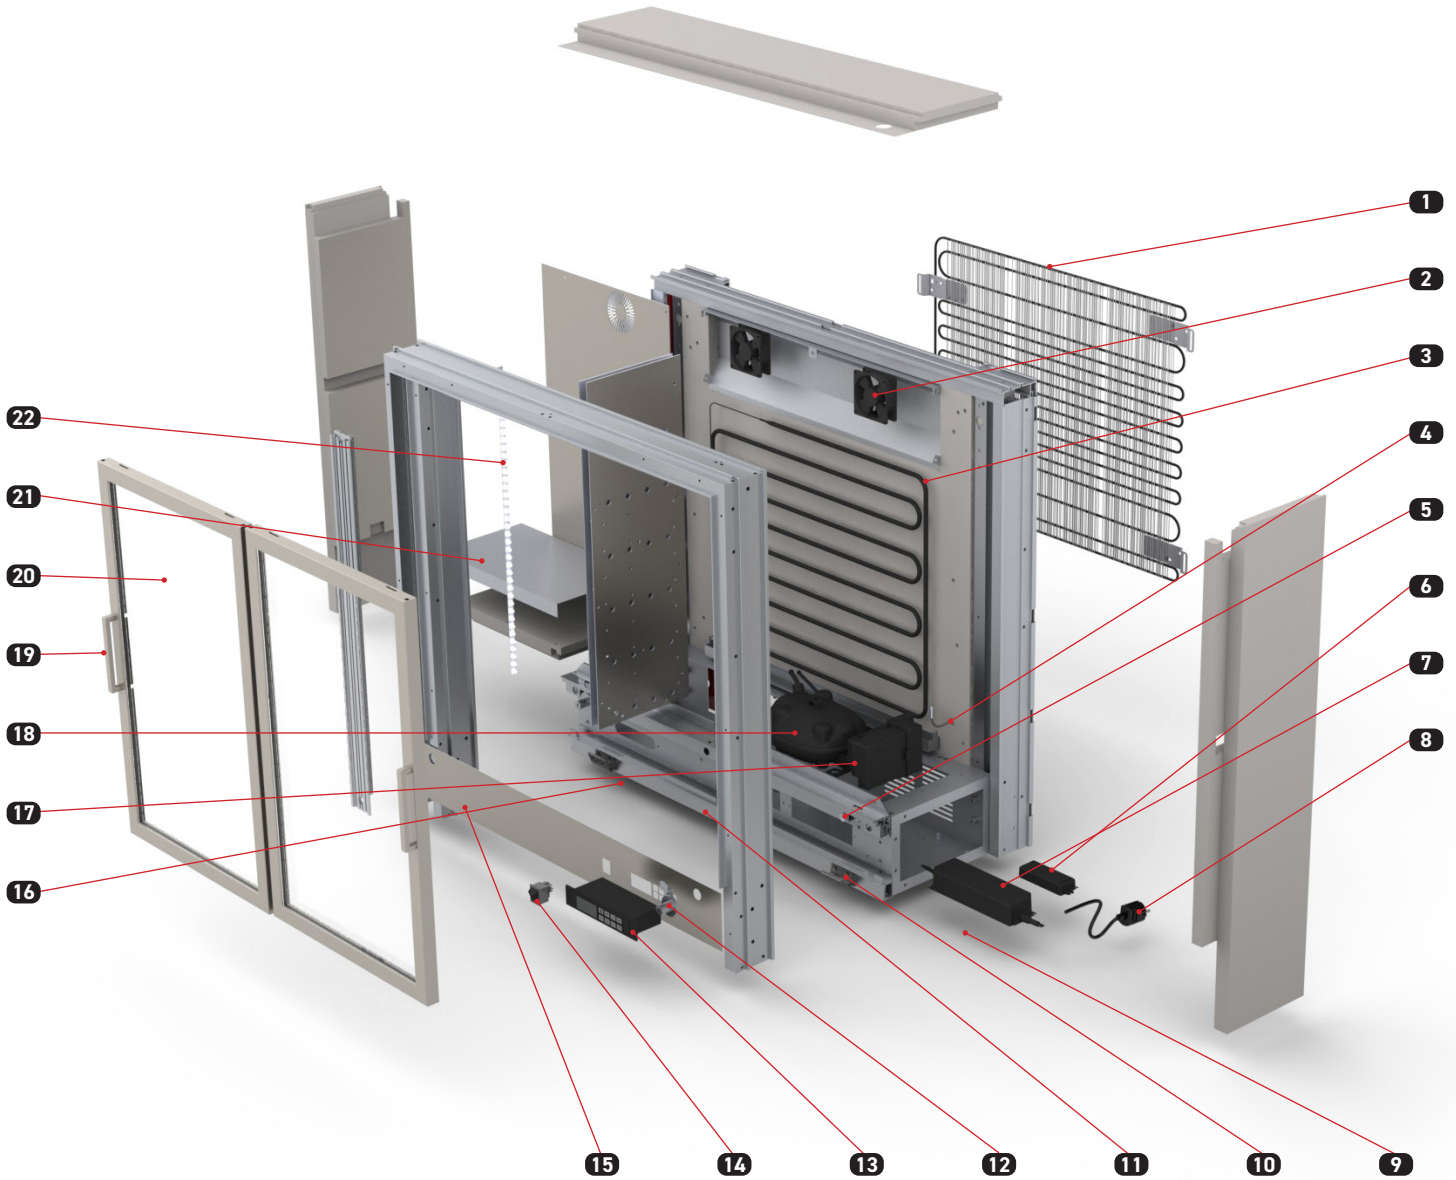

EXPO

Exploded view - Parete Vino / Mod H (2*)

Code

1 Z-CE-CDR04	6 Z-CE-LEDCONT9	11 Z-FE-PD6X17	16 Z-FE-PD04	21 Z1-FG-H-PFP...
2 Z-CE-VN-12-080	7 Z-CE-AL-...	12 Z-FE-SER11	17 Z-CE-INV14-230	22 Z-CE-LED...
3 Z-CE-EVSR04	8 Z-CE-CAVAL...	13 Z-CE-TERDIG11-...	18 Z-CE-CPR14-230-INV	
4 Z-CE-TERDIG04S	9 Z-CE-AL-12-...	14 Z-CE-INTBN2230	19 Z-FV-MAN3...	
5 Z-FE-MAGNET...	10 Z1-FG-P-CER	15 Z1-FG-P-A-FC2	20 Z-S-P-APD...	