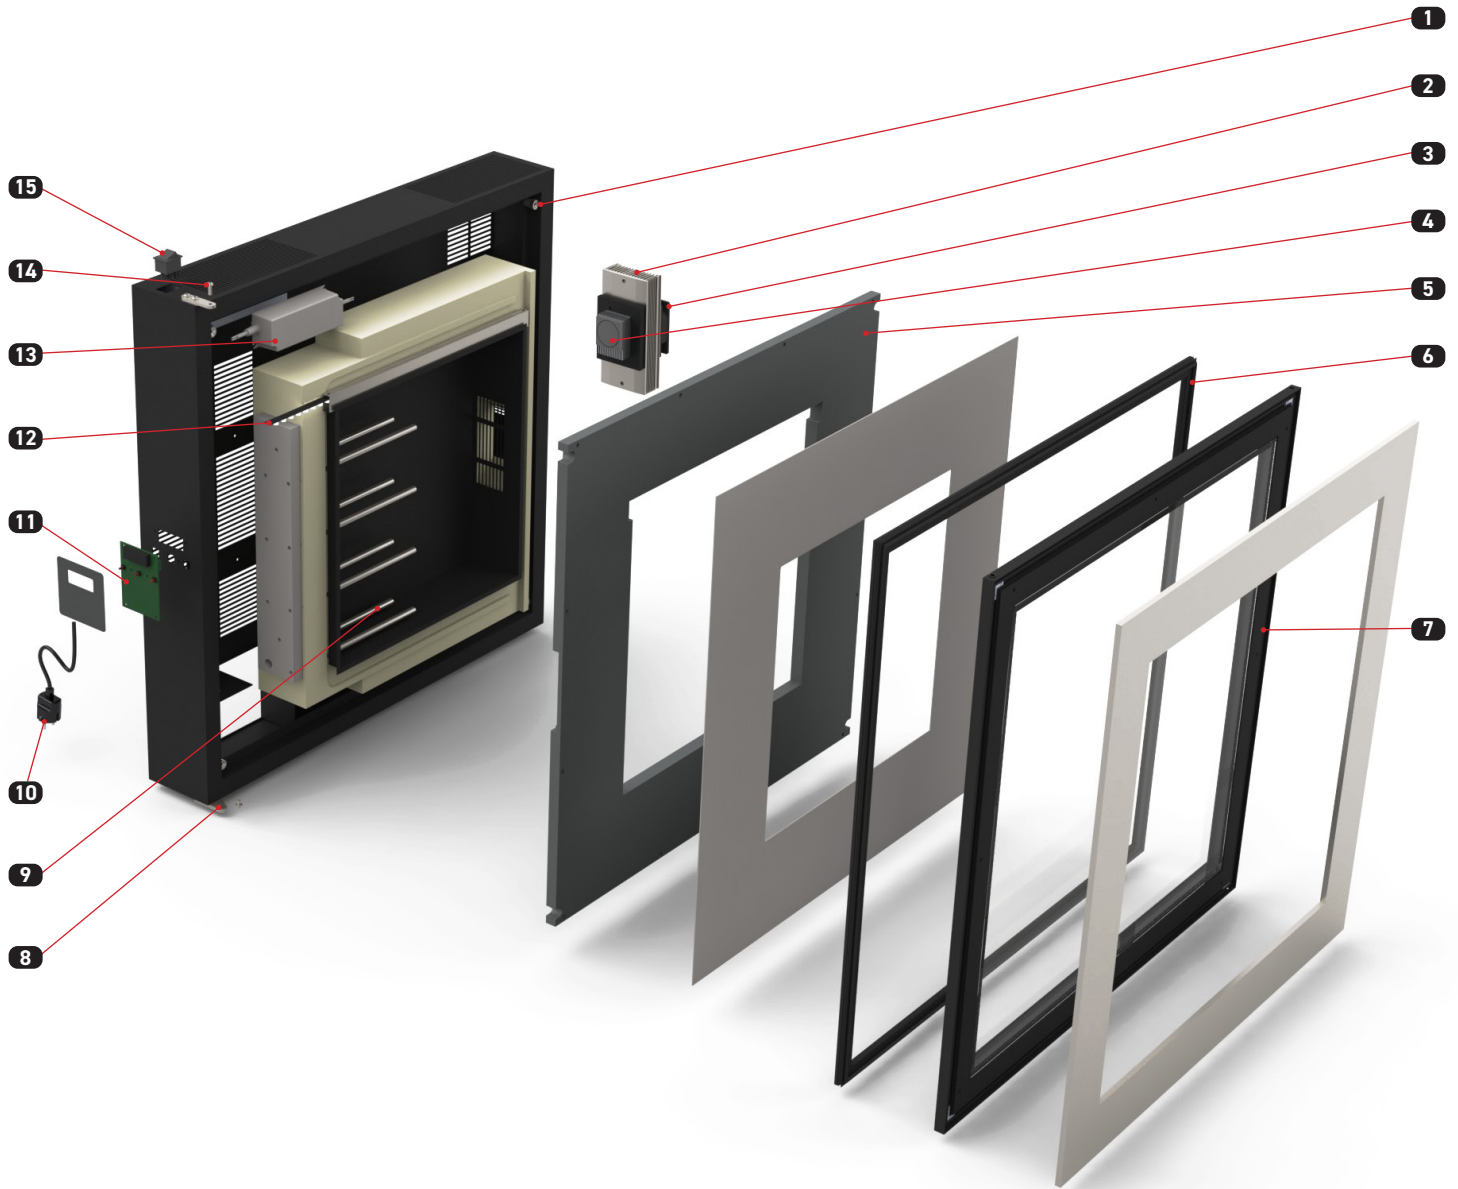

EXPO

Exploded view - QV 40

Code

1 Z-FE-MAGNET04	4 Z-CE-VN-12-050-2	7 Z-S-AQV-4052	10 Z-CE-CAVAL...	13 Z-CE-AL-12-60...
2 Z-CE-IT-03	5 Z1-IS-QV40-PIS01	8 Z1-FG-QV-KF1-PR	11 Z-CE-TERDIG08	14 Z-ZM-VBB5X14INOX
3 Z-CE-VN-12-092	6 Z-FE-GZ12	9 Z-CE-TERDIG04S	12 Z-CE-LED...	15 Z-CE-INTBN2230