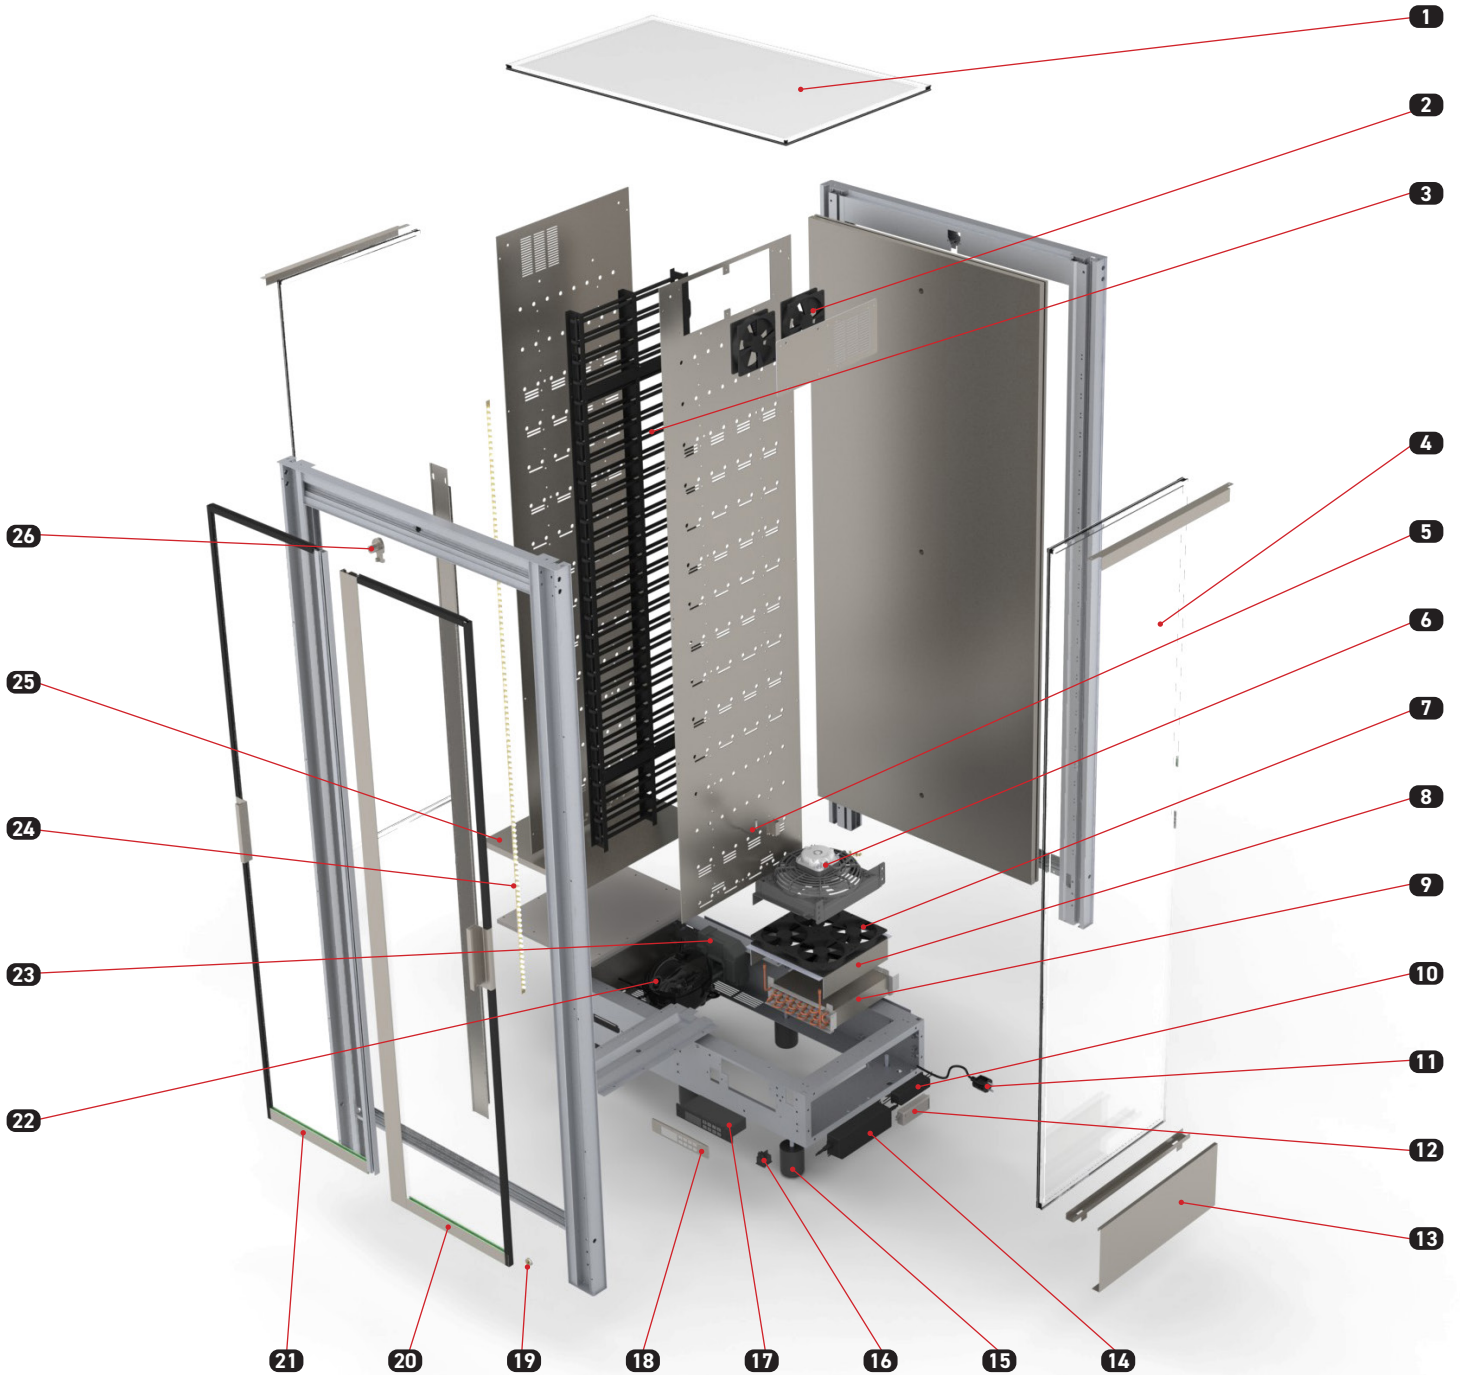

EXPO

Exploded view - Teca Vino (1*)

Code

1 Z-VT-TPTV10	7 Z-CE-VN-12-120-2	13 Z1-FG-TV-CLV...	19 Z-S-RTAT	25 Z1-FG-CV...-PF
2 Z-CE-VN-12-120	8 Z-S-PVC	14 Z-CE-AL-...	20 Z-S-TV10-ADX...	26 Z-FE-SER...
3 Z-CE-EVSR01	9 Z-CE-CDR...-C	15 Z-FE-PD60...	21 Z-S-TV10-ASX...	
4 Z-VT-SLTV10	10 Z-CE-AL-12-...	16 Z-CE-INTLB	22 Z-CE-CPR...	
5 Z-CE-TERDIG04S	11 Z-CE-CAVAL...	17 Z-CE-TERDIG11-...	23 Z-CE-INV13-230	
6 Z-CE-CDR...-MV	12 Z-CE-LEDCONT9	18 Z-CE-TERDIG11-MA...	24 Z-CE-LED...	