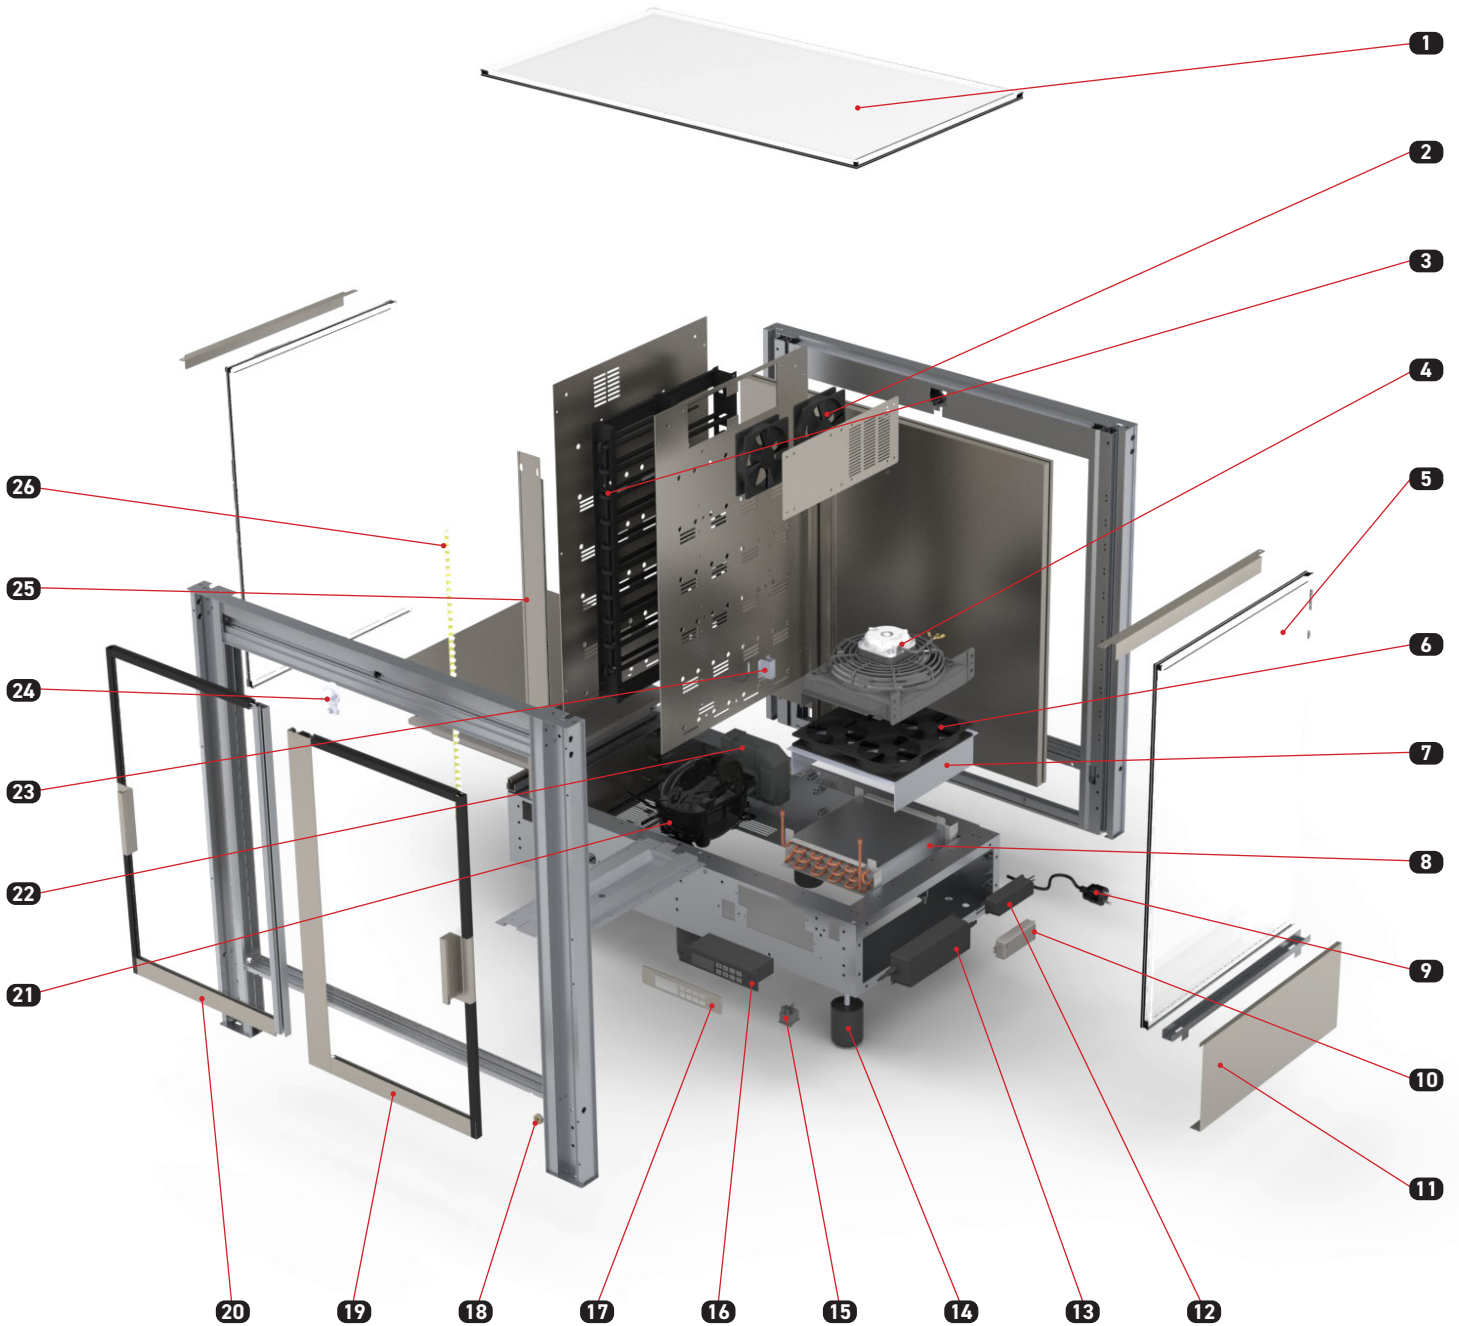

EXPO

Exploded view - Teca Vino (2*)

Code

1 Z-VT-TPTV10	7 Z-S-PVC	13 Z-CE-AL-...	19 Z-S-TV20-ADX...	25 Z1-FG-CV...-PF
2 Z-CE-VN-12-080	8 Z-CE-CDR...-C	14 Z-FE-PD60...	20 Z-S-TV20-ASX...	26 Z-CE-LED...
3 Z-CE-EVSR02	9 Z-CE-CAVAL...	15 Z-CE-INTLB	21 Z-CE-CPR...	
4 Z-CE-CDR...-MV	10 Z-CE-LEDCONT9	16 Z-CE-TERDIG11-...	22 Z-CE-INV13-230	
5 Z-VT-SLTV20	11 Z1-FG-TV-CLV...	17 Z-CE-TERDIG11-MA...	23 Z-CE-TERDIG04S	
6 Z-CE-VN-12-120-2	12 Z-CE-AL-12-...	18 Z-S-RTAT	24 Z-FE-SER...	