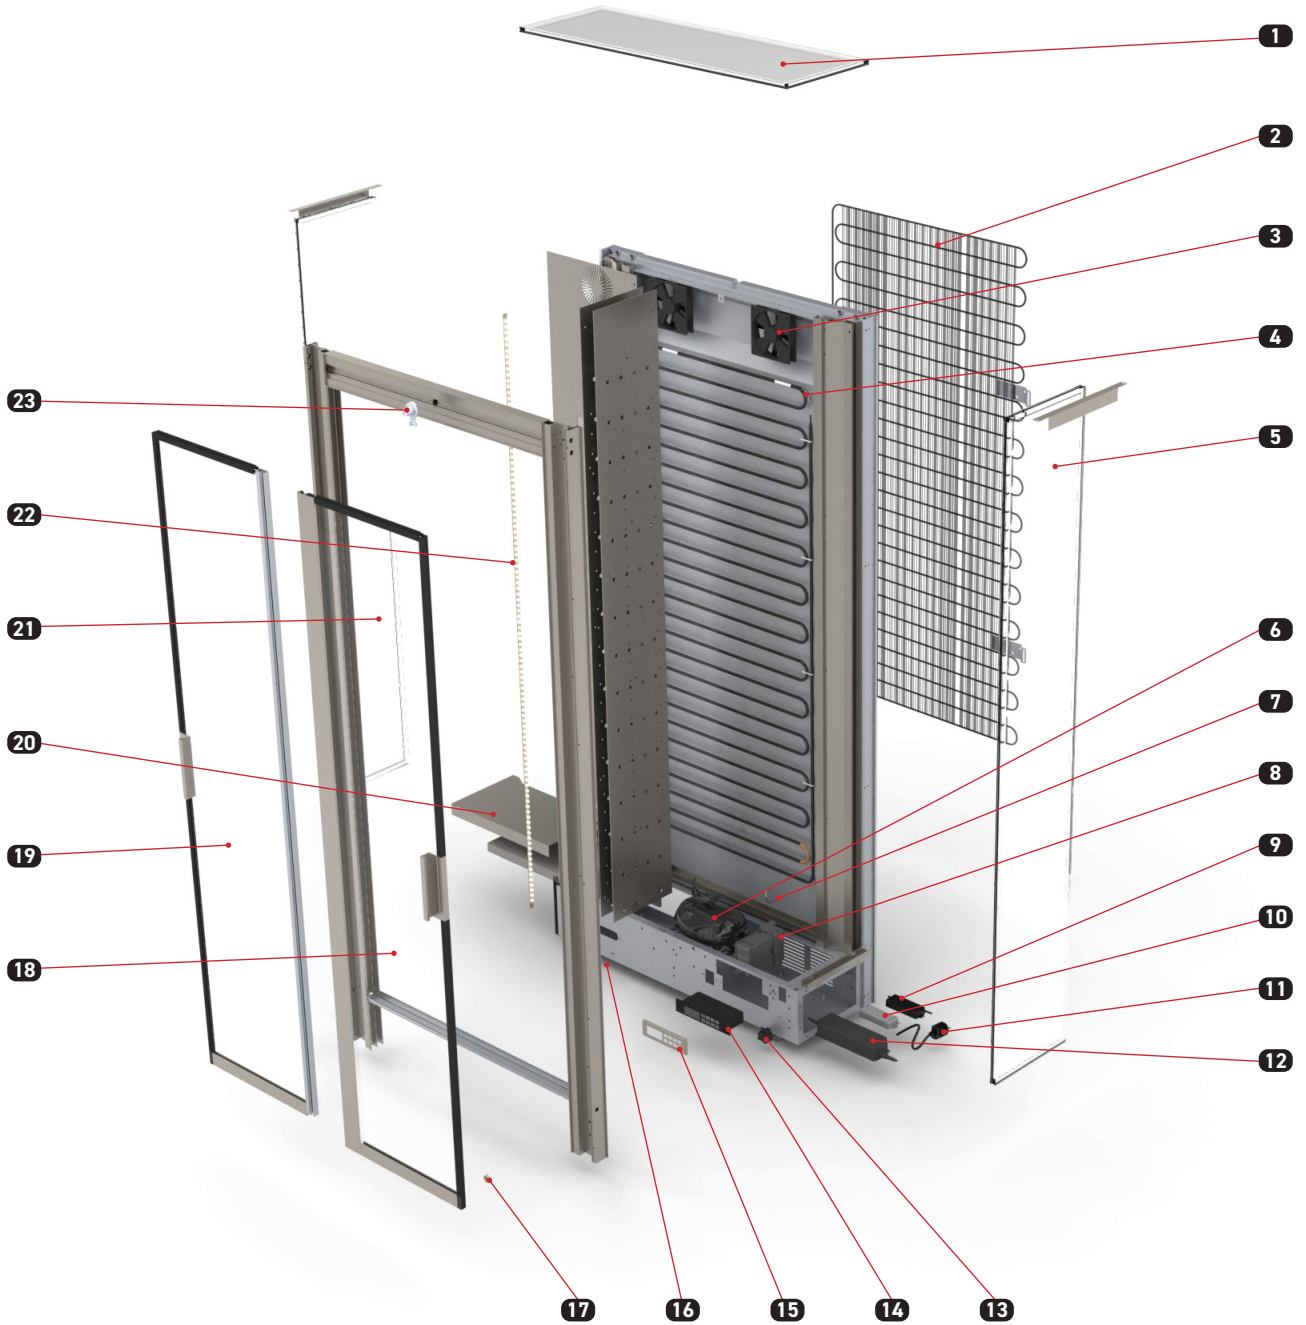

EXPO

Exploded view - Teca Vino H (1\*)

Code

<b>1</b> Z-VT-TPH10	<b>6</b> Z-CE-CPR14-230-INV	<b>11</b> Z-CE-CAVAL...	<b>16</b> Z-FE-PD04	<b>21</b> Z1-FG-H-CLV...
<b>2</b> Z-CE-CDR03	<b>7</b> Z-CE-TERDIG04S	<b>12</b> Z-CE-AL-...	<b>17</b> Z-S-RTAT	<b>22</b> Z-CE-LED...
<b>3</b> Z-CE-VN-12-120	<b>8</b> Z-CE-INV14-230	<b>13</b> Z-CE-INTLB	<b>18</b> Z-S-TV10-ADX...	<b>23</b> Z-FE-SER...1
<b>4</b> Z-CE-EVSR03	<b>9</b> Z-CE-LEDCONT9	<b>14</b> Z-CE-TERDIG11-...	<b>19</b> Z-S-TV10-ASX...	
<b>5</b> Z-VT-SLH10	<b>10</b> Z-CE-AL-12-...	<b>15</b> Z-CE-TERDIG11-MA...	<b>20</b> Z1-FG-H-PF...	