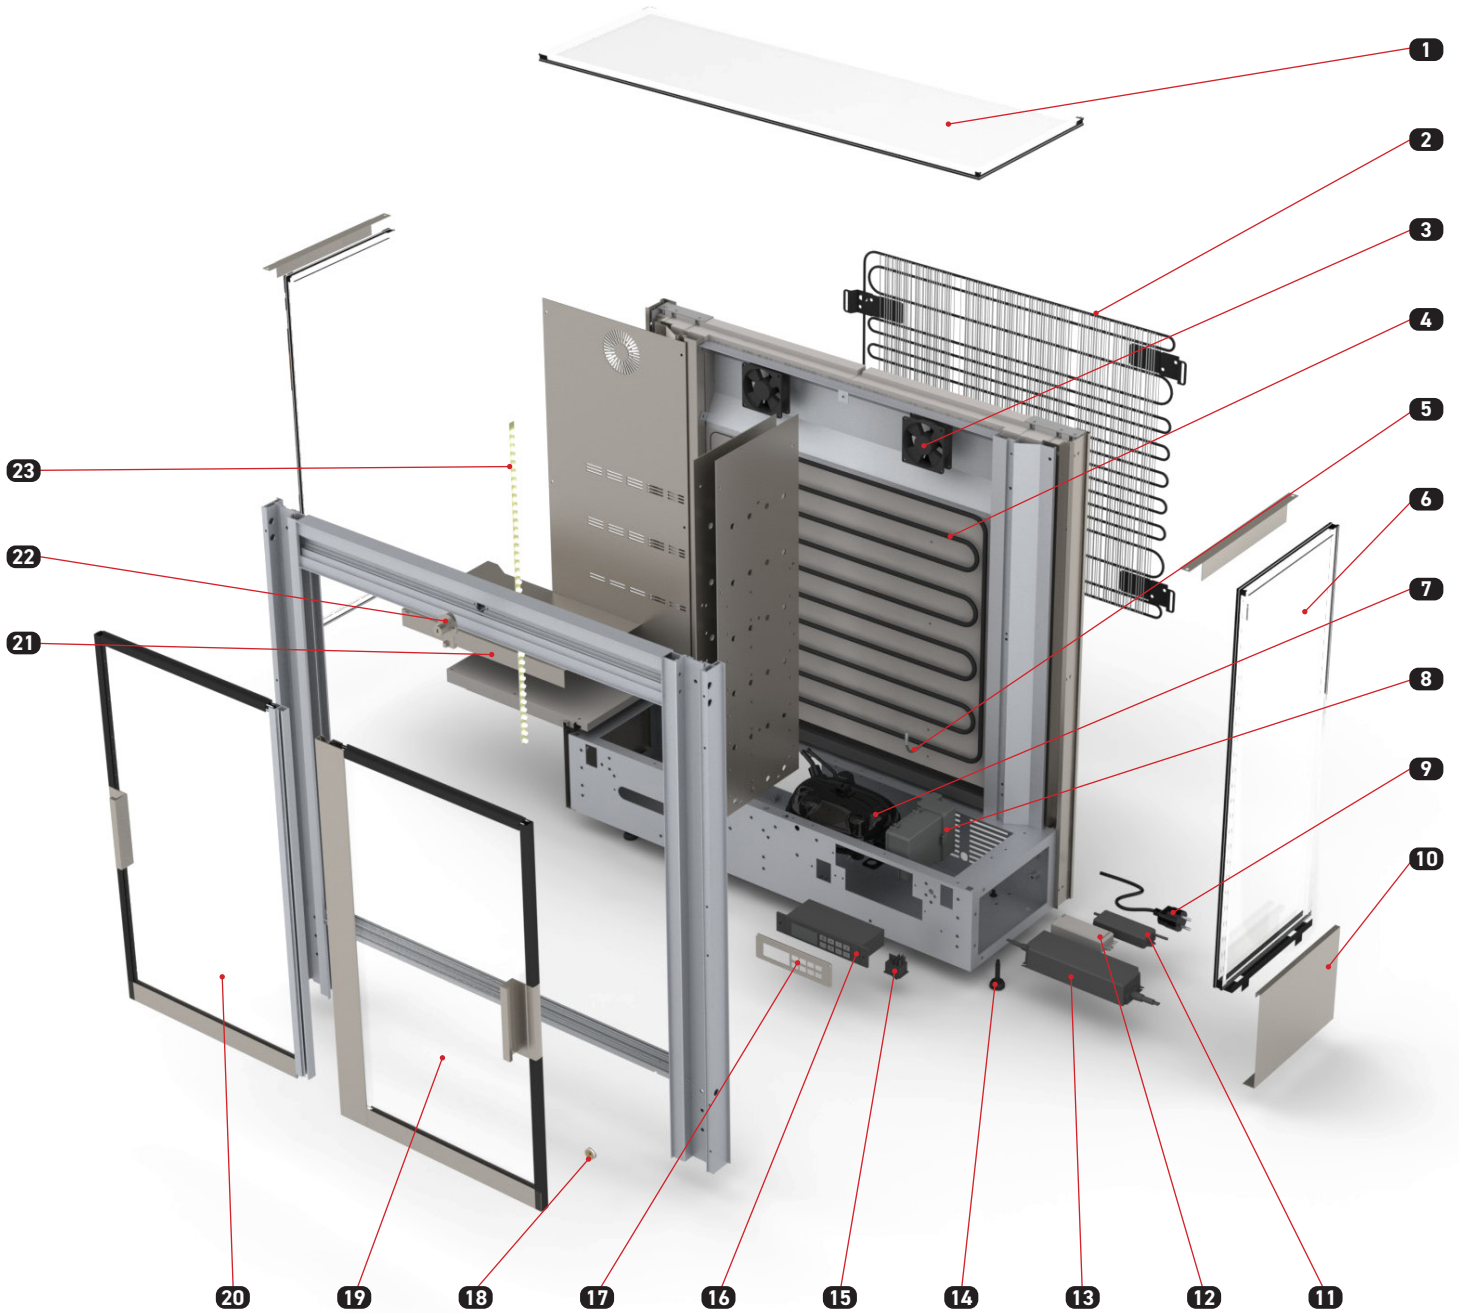

EXPO

Exploded view - Teca Vino H (2*)

Code

1 Z-VT-TPH10	6 Z-VT-SLH20	11 Z-CE-AL-12-...	16 Z-CE-TERDIG11-...	21 Z1-FG-H-PFT...
2 Z-CE-CDR04	7 Z-CE-CPR14-230-INV	12 Z-CE-LEDCONT9	17 Z-CE-TERDIG11-MA...	22 Z-FE-SER...
3 Z-CE-VN-12-080	8 Z-CE-INV14-230	13 Z-CE-AL-...	18 Z-S-RTAT	23 Z-CE-LED...
4 Z-CE-EVSR04	9 Z-CE-CAVAL...	14 Z-FE-PD04	19 Z-S-TV20-ADX...	
5 Z-CE-TERDIG04S	10 Z1-FG-H-CLV...	15 Z-CE-INTLB	20 Z-S-TV20-ASX...	