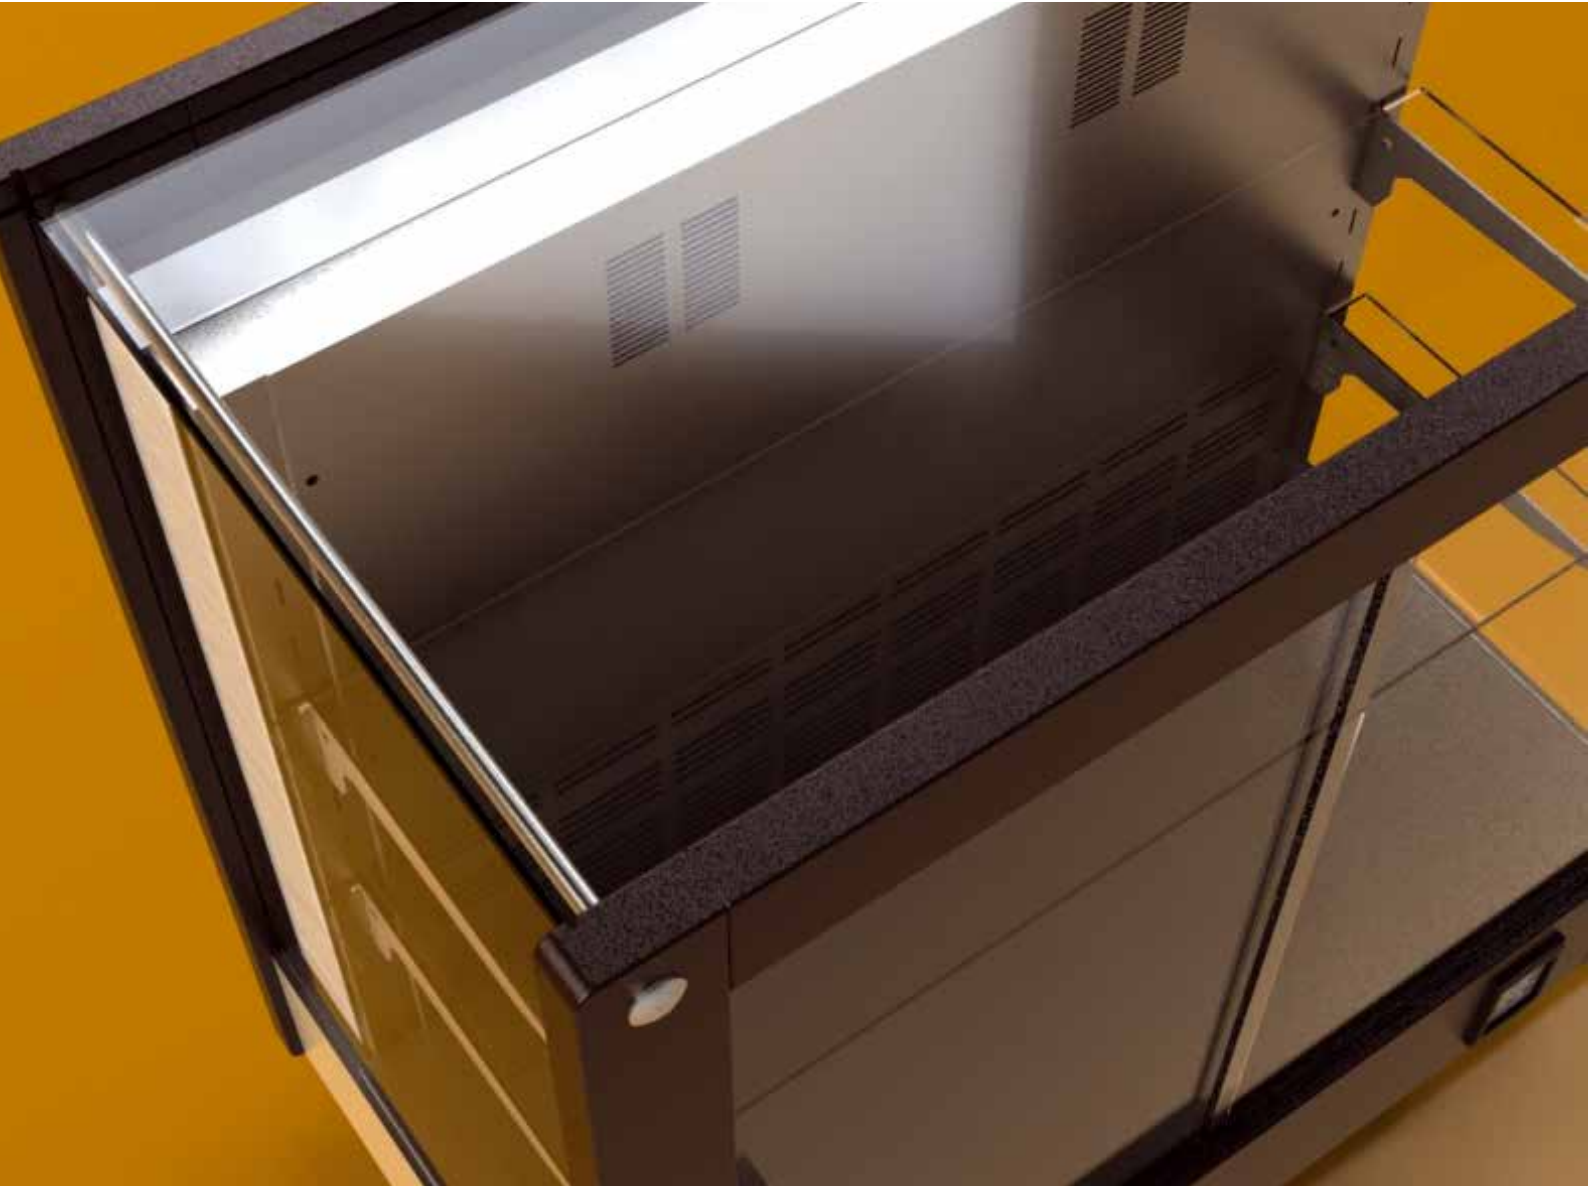

# Cornice 87 Refrigerata Ventilata

Vetrina refrigerata per l'esposizione di snack , antipasti e dolci per bar e ristorazione tradizionale

*Cooled display to show snack food, appetizers and desserts for bars and traditional restaurants*

*Vitrine réfrigérée pour la présentation de sandwiches, hors-d'œuvre et desserts pour bars et restauration traditionnelle*

*Kühlvitrine zur Ausstellung von Snacks, Antipasti und Süßspeisen in Bars und traditionellen Gaststätten*