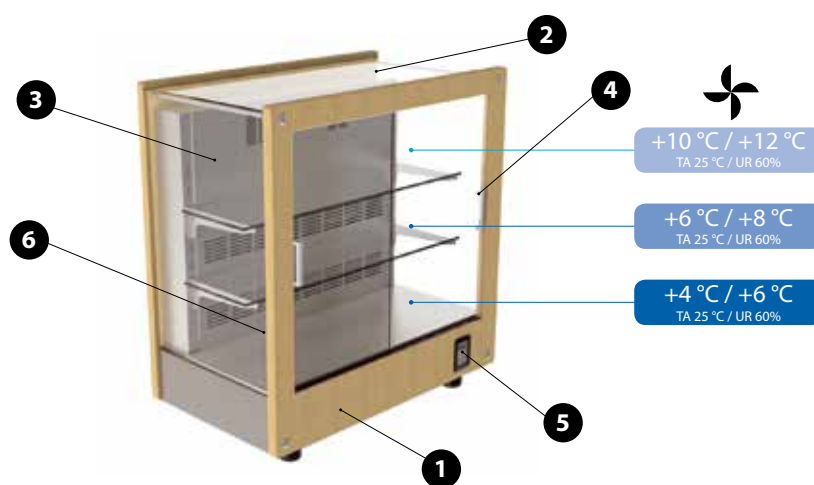

# Cornice 87 Refrigerata Ventilata

Vetrina refrigerata per l'esposizione di snack , antipasti e dolci per bar e ristorazione tradizionale

*Cooled display to show snack food, appetizers and desserts for bars and traditional restaurants*

*Vitrine réfrigérée pour la présentation de sandwiches, hors-d'œuvre et desserts pour bars et restauration traditionnelle*

*Kühlvitrine zur Ausstellung von Snacks, Antipasti und Süßspeisen in Bars und traditionellen Gaststätten*

*Vitrina refrigerante para exposición de snack, entrantes y repostería en bares y restaurantes tradicionales*

CRV87WE

CRV87BI

- 1. Cornice in legno massello
- 2. Spalle, top e piani in vetro temperato
- 3. Interni in alluminio
- 4. Porte scorrevoli in vetro
- 5. Termoregolatore digitale
- 6. Illuminazione a LED

- 1. Solid wood frame
- 2. Tempered glass shoulders, top and shelves
- 3. Aluminium interior
- 4. Sliding glass doors
- 5. Digital temperature controller
- 6. LED lighting system

- 1. Cadre en bois massif
- 2. Côtés, dessus et tablettes en verre trempé
- 3. Intérieurs en aluminium
- 4. Portes coulissantes en verre
- 5. Régulateur de température numérique
- 6. Éclairage à LED