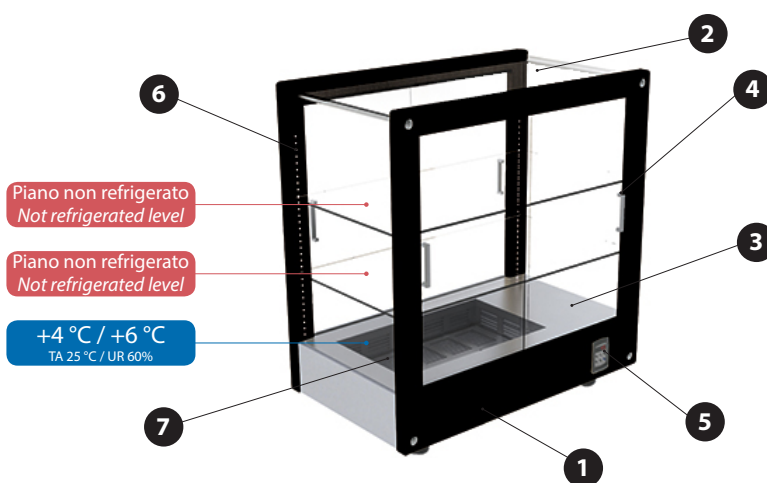

CR 87 Refrigerata

CRS87

CRS87C

- |   |  |   |  |   |
|---|--|---|--|---|
| 1. Cornice in legno massello              | 1. Solid wood frame                          | 1. Cadre en bois massif                       | 1. Rahmen aus Massivholz                                 | 1. Marco de madera maciza                                   |
| 2. Spalle, top e piani in vetro temperato | 2. Tempered glass shoulders, top and shelves | 2. Côtés, dessus et tablettes en verre trempé | 2. Seitenwände, Oberteil und Platten aus gehärtetem Glas | 2. Laterales, parte superior y estantes de cristal templado |
| 3. Interni in alluminio                   | 3. Aluminium interior                        | 3. Intérieurs en aluminium                    | 3. Innenteile aus Aluminium                              | 3. Interior de aluminio                                     |
| 4. Porte scorrevoli in vetro              | 4. Sliding glass doors                       | 4. Portes coulissantes en verre               | 4. Schiebetüren aus Glas                                 | 4. Puertas correderas de cristal                            |
| 5. Termoregolatore digitale               | 5. Digital temperature controller            | 5. Régulateur de température numérique        | 5. Digitaler Temperaturregler                            | 5. Termostato digital                                       |
| 6. Illuminazione a LED                    | 6. LED lighting system                       | 6. Éclairage à LED                            | 6. LED-Beleuchtung                                       | 6. Iluminación por led                                      |
| 7. GN 1/1                                 | 7. GN 1/1                                    | 7. GN 1/1                                     | 7. GN 1/1  | 7. GN 1/1   |